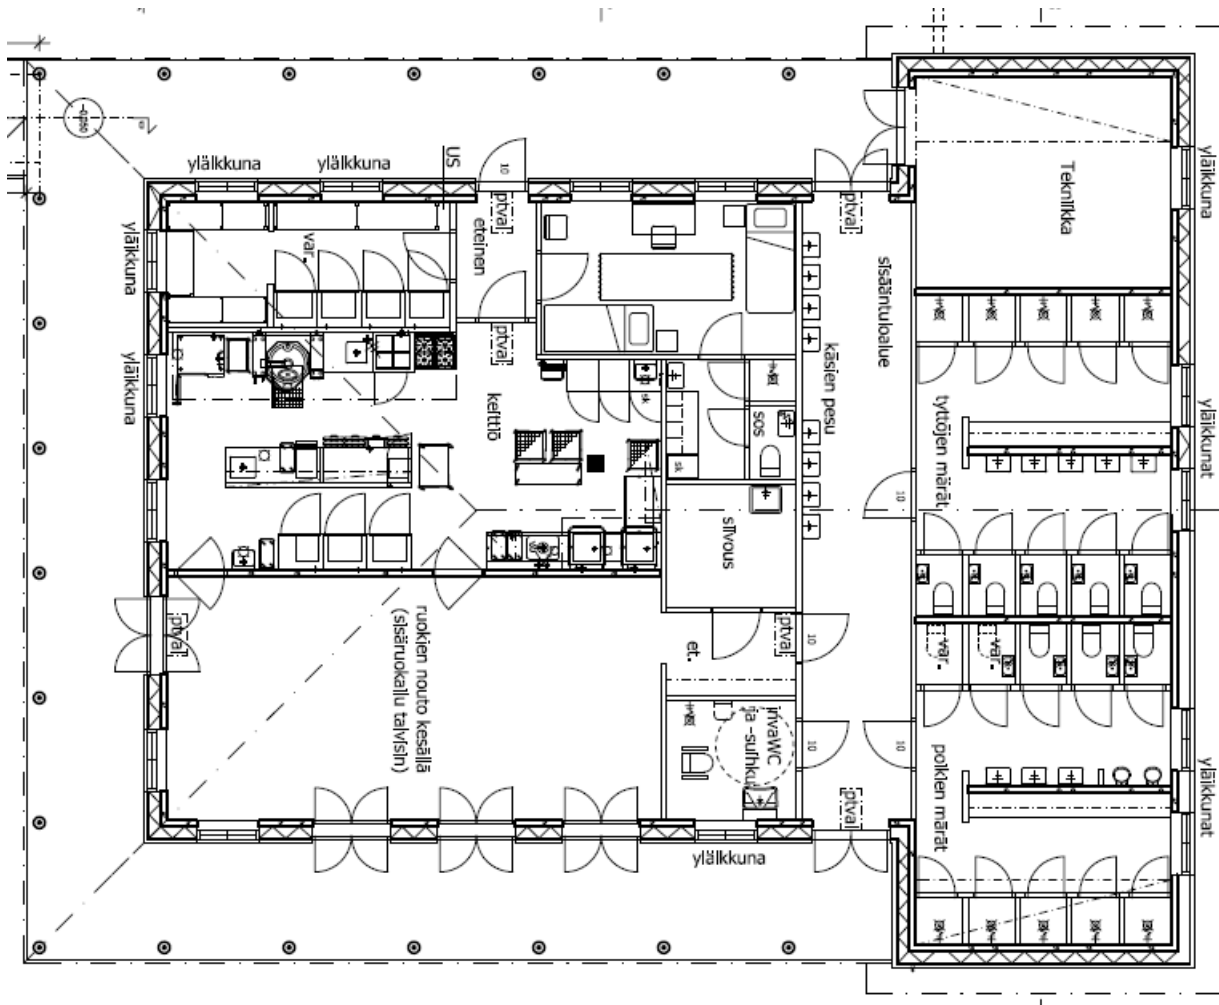

KILJAVAN NUKKUMISJÄRJESTELYT

KASSU

12+24+16+48=100 nukkumapaikkaa

YLÄKÄMPPÄ

25+4=29 Nukkumapaikkaa

ALAKÄMPPÄ

25 Nukkumapaikkaa

SANI-KEITTIÖKESKUS

3 nukkumapaikkaa

RANTASAUNA

Ei nukkumapaikkoja

Julkisivu länteen, Märkiöjärvelle