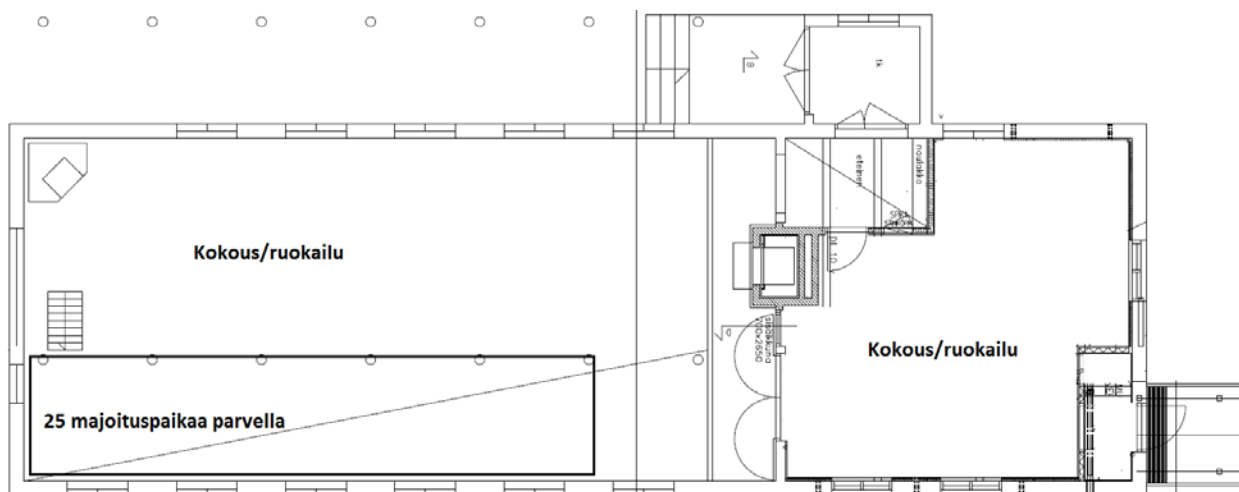

KILJAVAN NUKKUMISJÄRJESTELYT

KASSU

12+24+16+48=100 nukkumapaikkaa

YLÄKÄMPPÄ

25+4=29 Nukkumapaikkaa

ALAKÄMPPÄ

25 Nukkumapaikkaa

SANI-KEITTIÖKESKUS

3 nukkumapaikkaa

RANTASAUNA

Ei nukkumapaikkoja

Julkisivu länteen, Märkiöjärvelle