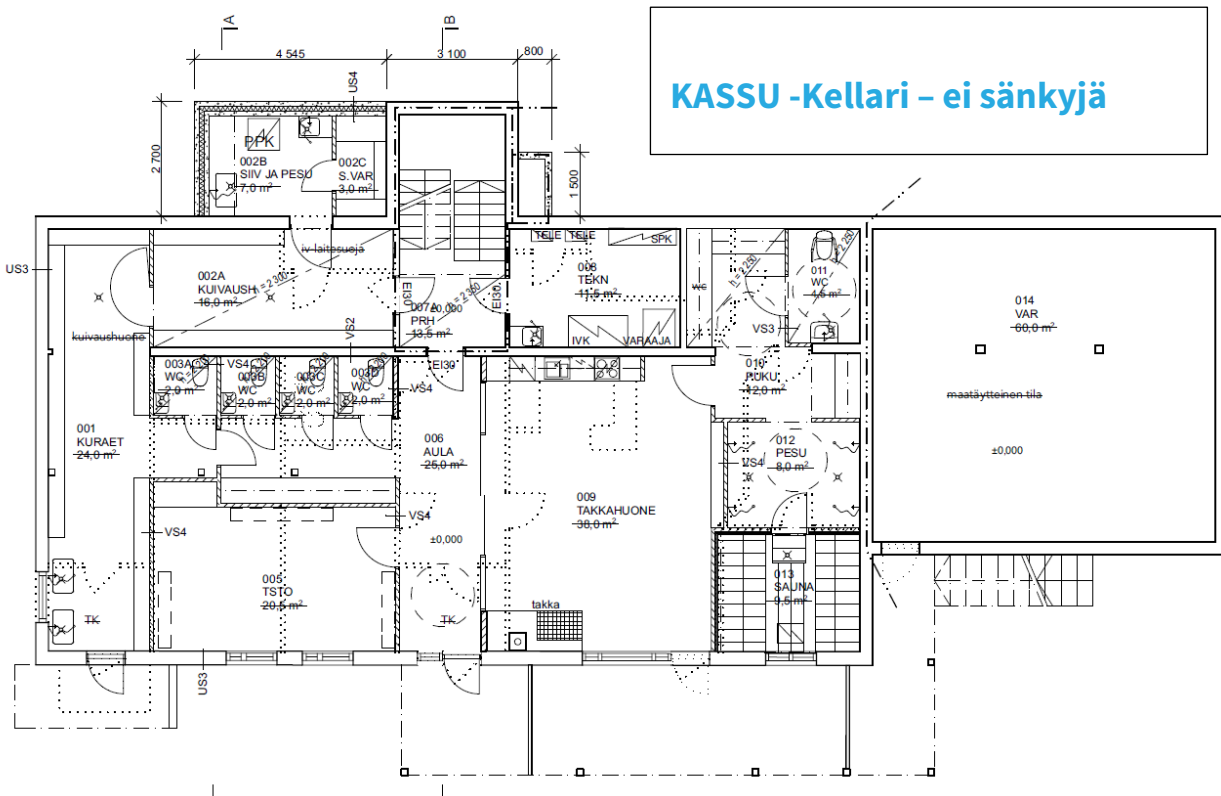

KILJAVAN NUKKUMISJÄRJESTELYT

KASSU

12+24+16+48=100 nukkumapaikkaa

YLÄKÄMPPÄ

25+4=29 Nukkumapaikkaa

ALAKÄMPPÄ

25 Nukkumapaikkaa

SANI-KEITTIÖKESKUS

3 nukkumapaikkaa

RANTASAUNA

Ei nukkumapaikkoja

Julkisivu länteen, Märkiöjärvelle