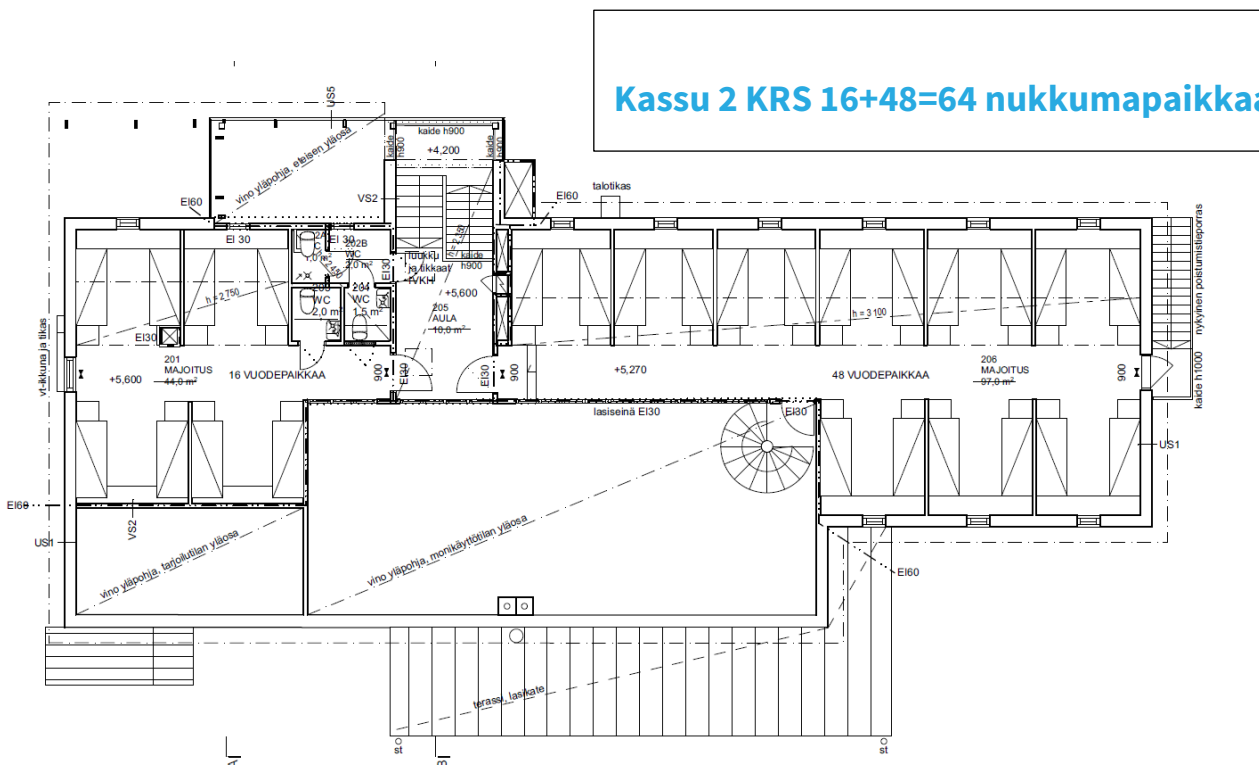

KILJAVAN NUKKUMISJÄRJESTELYT

KASSU

12+24+16+48=100 nukkumapaikkaa

YLÄKÄMPPÄ

25+4=29 Nukkumapaikkaa

ALAKÄMPPÄ

25 Nukkumapaikkaa

SANI-KEITTIÖKESKUS

3 nukkumapaikkaa

RANTASAUNA

Ei nukkumapaikkoja

Julkisivu länteen, Märkiöjärvelle