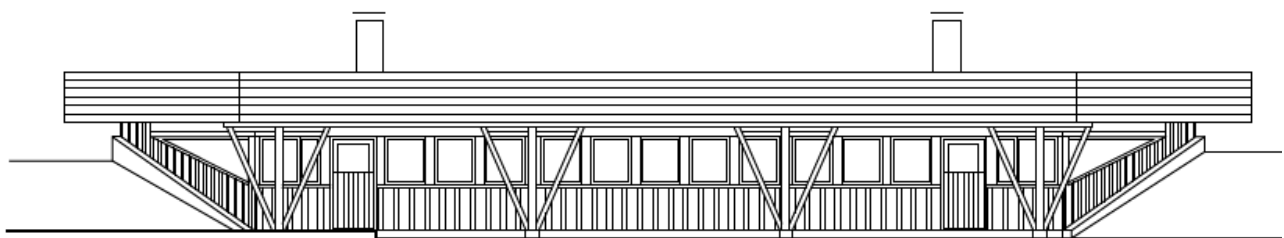

KILJAVAN NUKKUMISJÄRJESTELYT

KASSU

12+24+16+48=100 nukkumapaikkaa

YLÄKÄMPPÄ

25+4=29 Nukkumapaikkaa

ALAKÄMPPÄ

25 Nukkumapaikkaa

SANI-KEITTIÖKESKUS

3 nukkumapaikkaa

RANTASAUNA

Ei nukkumapaikkoja

Julkisivu länteen, Märkiöjärvelle