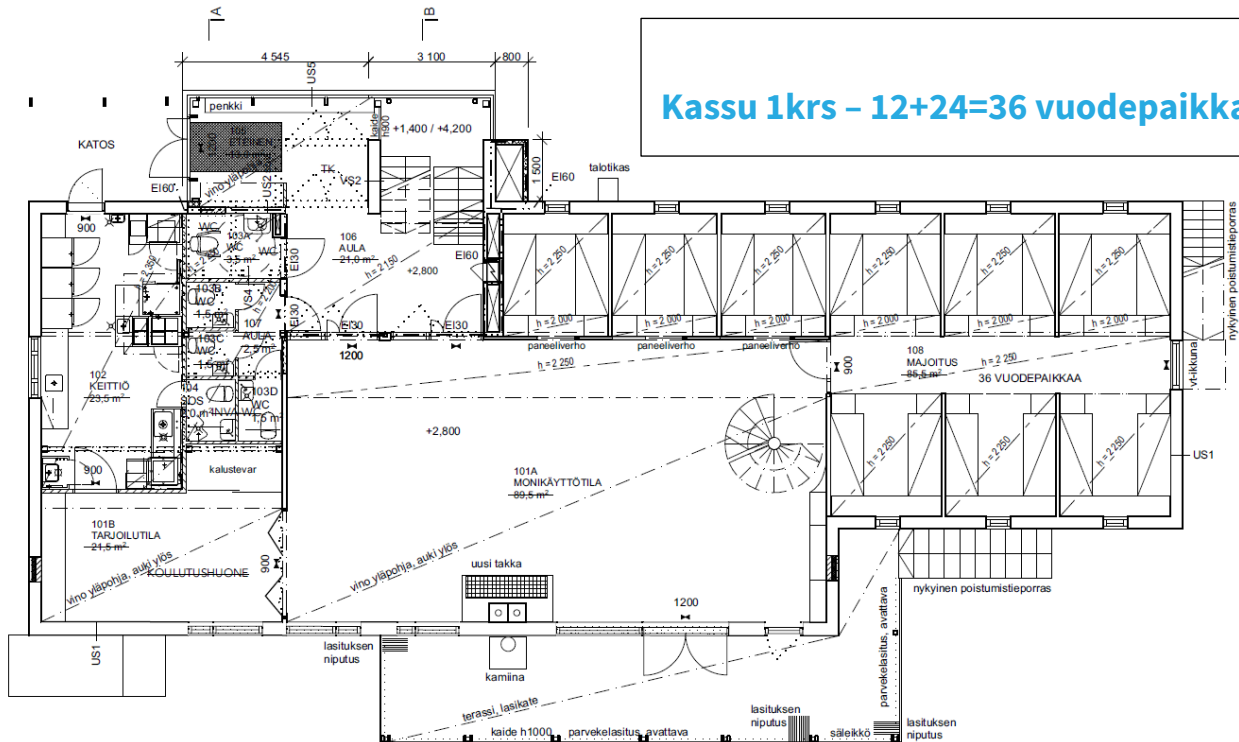

KILJAVAN NUKKUMISJÄRJESTELYT

KASSU

12+24+16+48=100 nukkumapaikkaa

YLÄKÄMPPÄ

25+4=29 Nukkumapaikkaa

ALAKÄMPPÄ

25 Nukkumapaikkaa

SANI-KEITTIÖKESKUS

3 nukkumapaikkaa

RANTASAUNA

Ei nukkumapaikkoja

Julkisivu länteen, Märkiöjärvelle