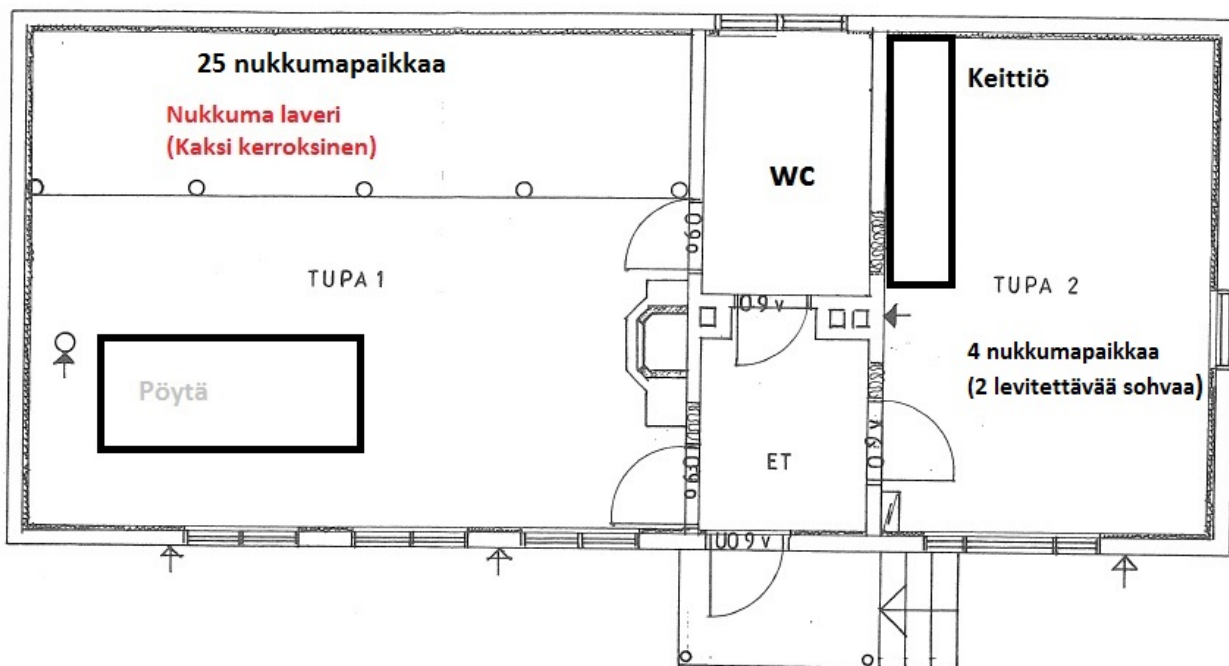

KILJAVAN NUKKUMISJÄRJESTELYT

KASSU

12+24+16+48=100 nukkumapaikkaa

YLÄKÄMPPÄ

25+4=29 Nukkumapaikkaa

ALAKÄMPPÄ

25 Nukkumapaikkaa

SANI-KEITTIÖKESKUS

3 nukkumapaikkaa

RANTASAUNA

Ei nukkumapaikkoja

Julkisivu länteen, Märkiöjärvelle