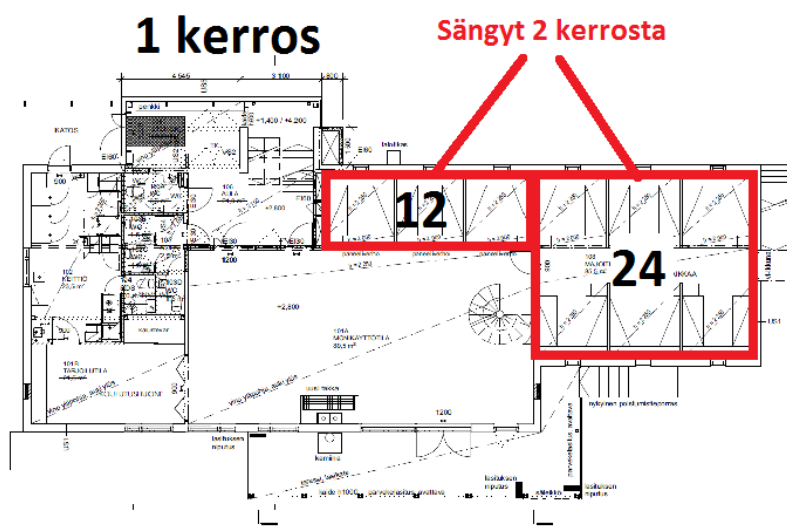

NUKKUMINEN

Laverin leveys 5.6m + 1.7m

Tietoisku

Ilmoita puuttuvista patjoista: Kiinteistövastaava 0505112606 (SMS tai WhatsApp)

Kiljava - Kassu

PÄÄKAUPUNKISEUDUN
PARTIOLAISET ry

NUKKUMINEN

Kassulla on 100kpl 70x200 patjaa