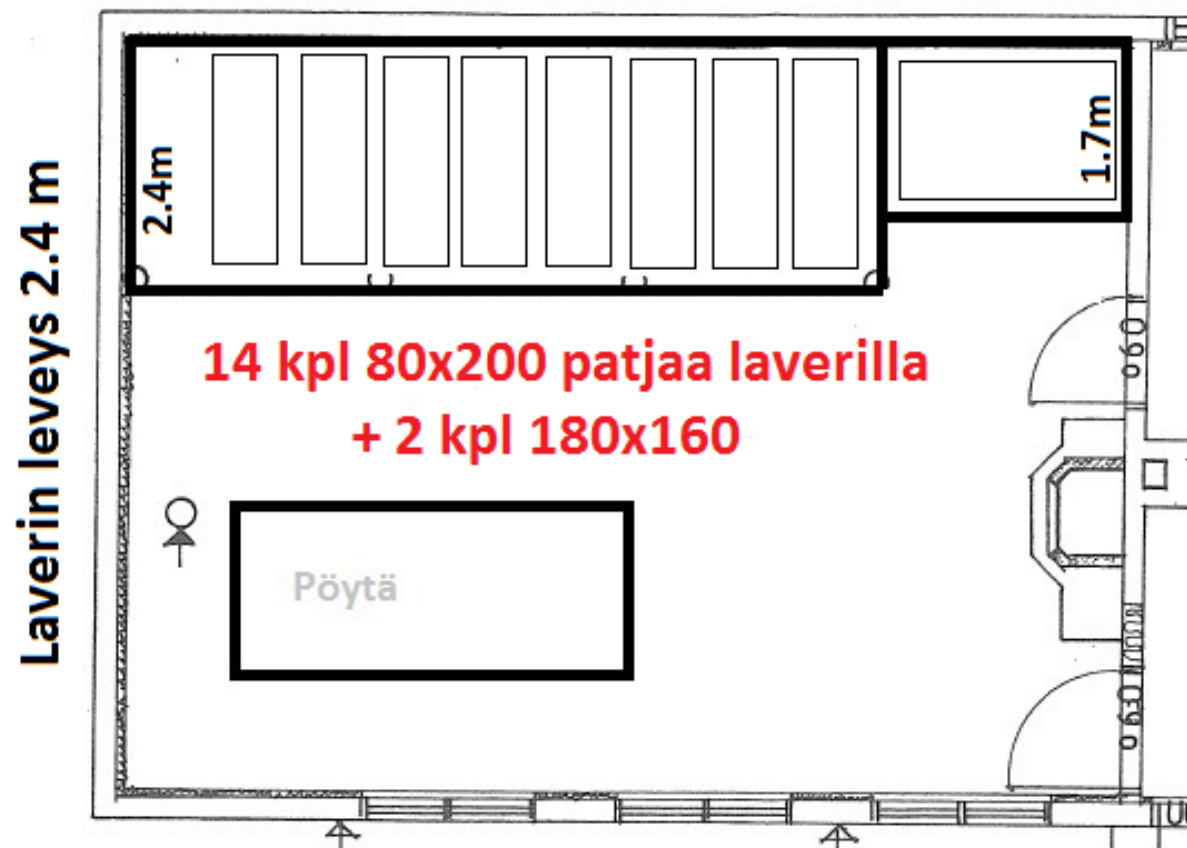

NUKKUMINEN

Laverin leveys 5.6m + 1.7m

Tietoisku

Ilmoita puuttuvista patjoista: Kiinteistövastaava 0505112606 (SMS tai WhatsApp)

Kiljava - Kassu

PÄÄKAUPUNKISEUDUN
PARTIOLAISET ry

NUKKUMINEN

Kassulla on 100kpl 70x200 patjaa