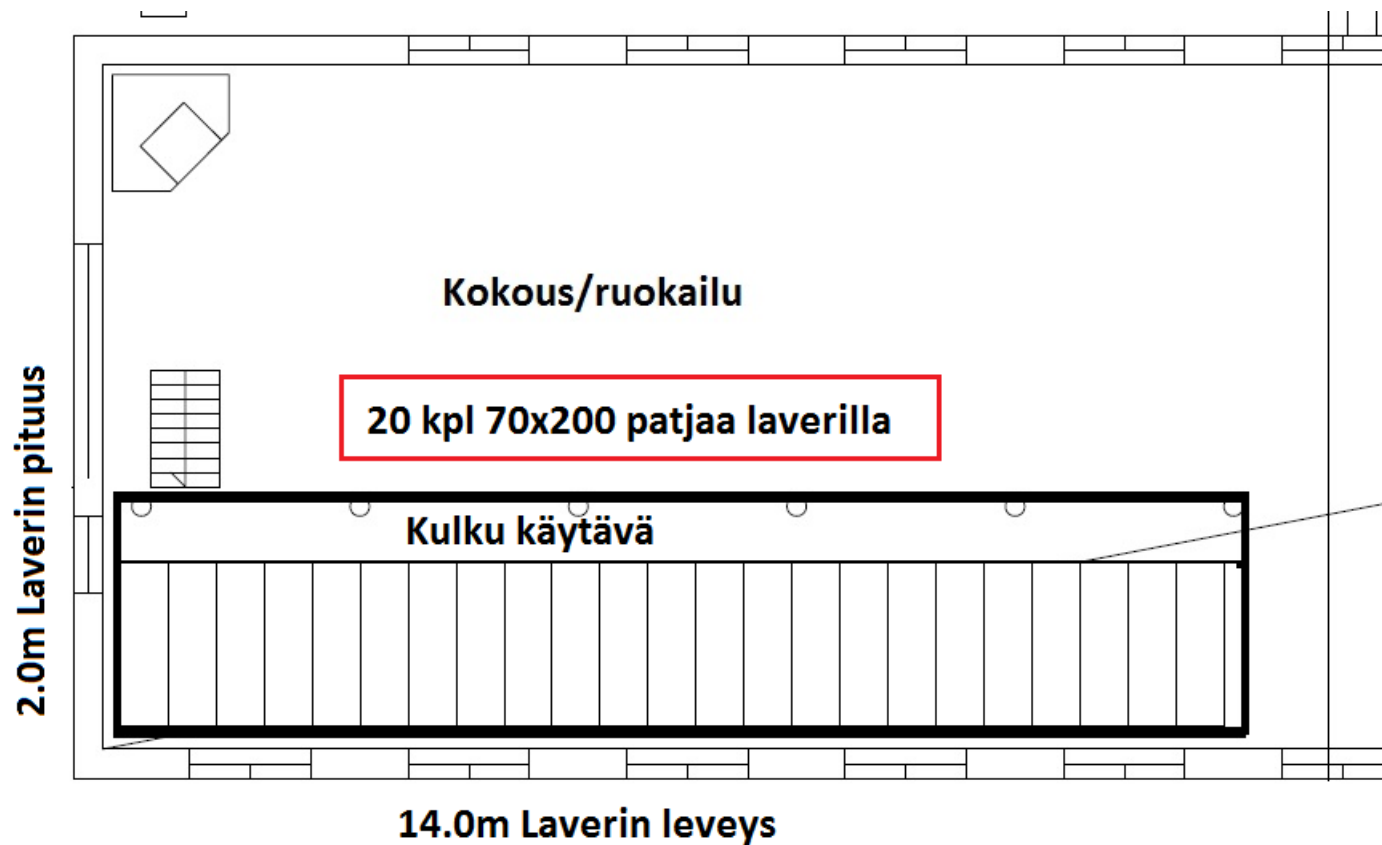

Kiljava - Alakämppä

PÄÄKAUPUNKISEUDUN
PARTIOLAISET ry

NUKKUMINEN

Tietoisku

Ilmoita puuttuvista patjoista: Kiinteistövastaava 0505112606 (SMS tai WhatsApp)