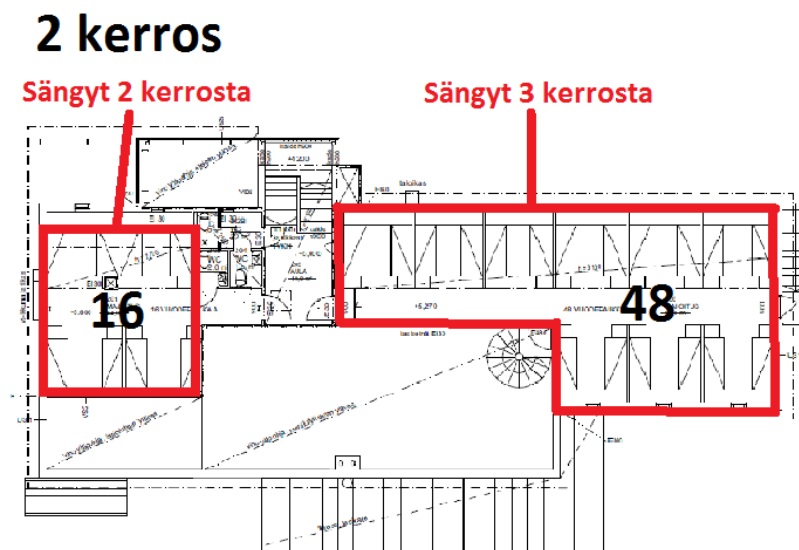

NUKKUMINEN

Laverin leveys 5.6m + 1.7m

Tietoisku

Ilmoita puuttuvista patjoista: Kiinteistövastaava 0505112606 (SMS tai WhatsApp)

Kiljava - Kassu

PÄÄKAUPUNKISEUDUN
PARTIOLAISET ry

NUKKUMINEN

Kassulla on 100kpl 70x200 patjaa